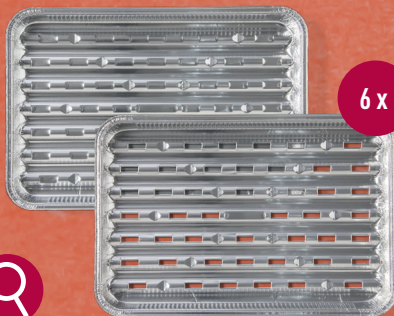

à partir du
MERCREDI

19/07

BBQ

**ECO
CHEQUE**

0.99
par paquet

SUBLIMO®
Miniserviettes, 20 pcs
différents motifs,
papier certifié FSC®

**ECO
CHEQUE**

1.29
par paquet

SUBLIMO®
Serviettes, 20 pcs
différents motifs,
papier certifié FSC®

6 x

2.89
le lot

BBQ®
Raviers en aluminium
pour barbecue, 6 pcs
34 x 23 x 2,5 cm,
différentes sortes

**ECO
CHEQUE**

9.99
6 kg