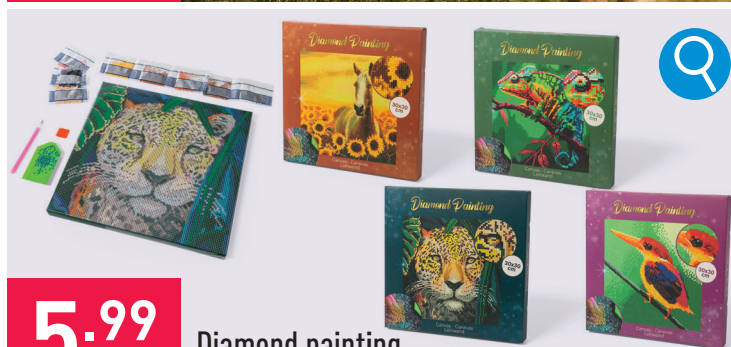

9.99

pièce

12.99

pièce

HOME CREATION LIVING®
Housse pour fauteuil
210 x 275 cm, différents motifs

5.99

pièce

Diamond painting