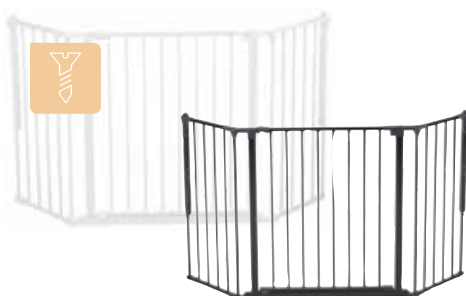

129⁹⁹ /st. TRAPHEKJE OLAF

Metaal. 2 smalle elementen van 33 cm en 1 deurelement van 72 cm. Voor het afschermen van ruimtes van 90 tot 146 cm. Schroeven inbegrepen.

Wit. Nr. 20346755

Zwart. Nr. 20492695