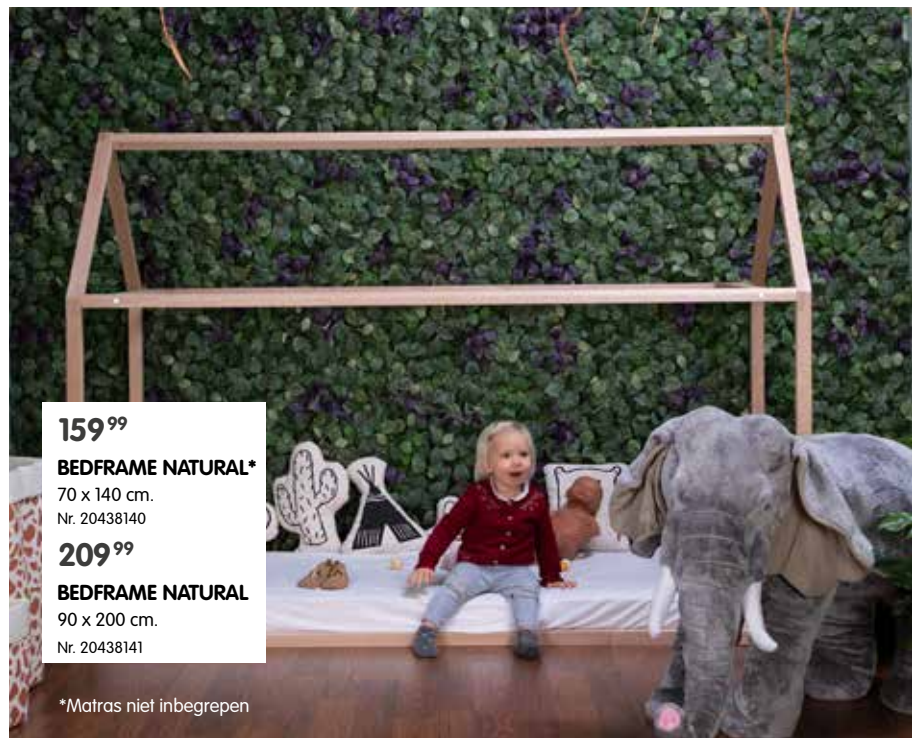

**BOOMHUTBED CHARLIE**

190 x 90 cm.

Nr. 20387714

**159<sup>99</sup>**

**BEDFRAME NATURAL\***

70 x 140 cm.

Nr. 20438140

**209<sup>99</sup>**