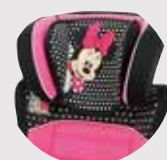

Quax

96⁹⁹

QUAX AUTOSTOEL BEFIX

Nr. 20409798

Tip! Wist je dat je in België je kind pas zonder autostoel of verhoogzitje mag vervoeren als hij of zij groter is dan 1,35 m? Voor hun veiligheid is het echter aangeraden om kinderen tot 1,50 m op een verhoogzitje te vervoeren. Kinderen die nog geen 36 kg wegen en nog comfortabel op hun verhoogzitje zitten, kunnen er best nog zo lang mogelijk gebruik van maken.

vanaf
48⁹⁹
/st.

AUTOSTOEL BEFIX

- Mickey Mouse. Nr. 20564771
- Minnie Mouse. Nr. 20564772
- Flamingo. Nr. 20564784
- Zebra. Nr. 20564785
- Tijger. Nr. 20564786
- Haai. Nr. 20564787
- Mickey. Nr. 20564741
- Minnie. Nr. 20564742
- Cars. Nr. 20564743
- Princess. Nr. 20564744
- Frozen II. Nr. 20564746
- Mickey. Nr. 20564747
- Minnie. Nr. 20564748
- Frozen. Nr. 20564749
- Princess roze. Nr. 20564750
- Spiderman. Nr. 20564732