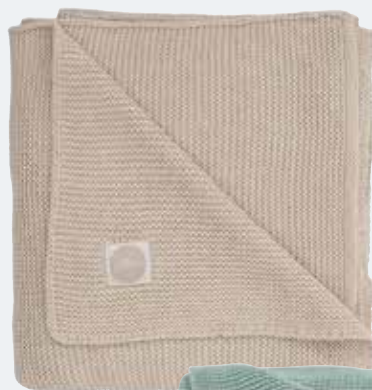

3 stuks.

Nr. 205605487

**9<sup>99</sup>**

**HYDROFIELE DOEKEN**

70 x 70 cm. 3 stuks.

Nr. 20560544

**21<sup>99</sup>**  
/st.

**WIEGDEKEN BASIC KNIT**