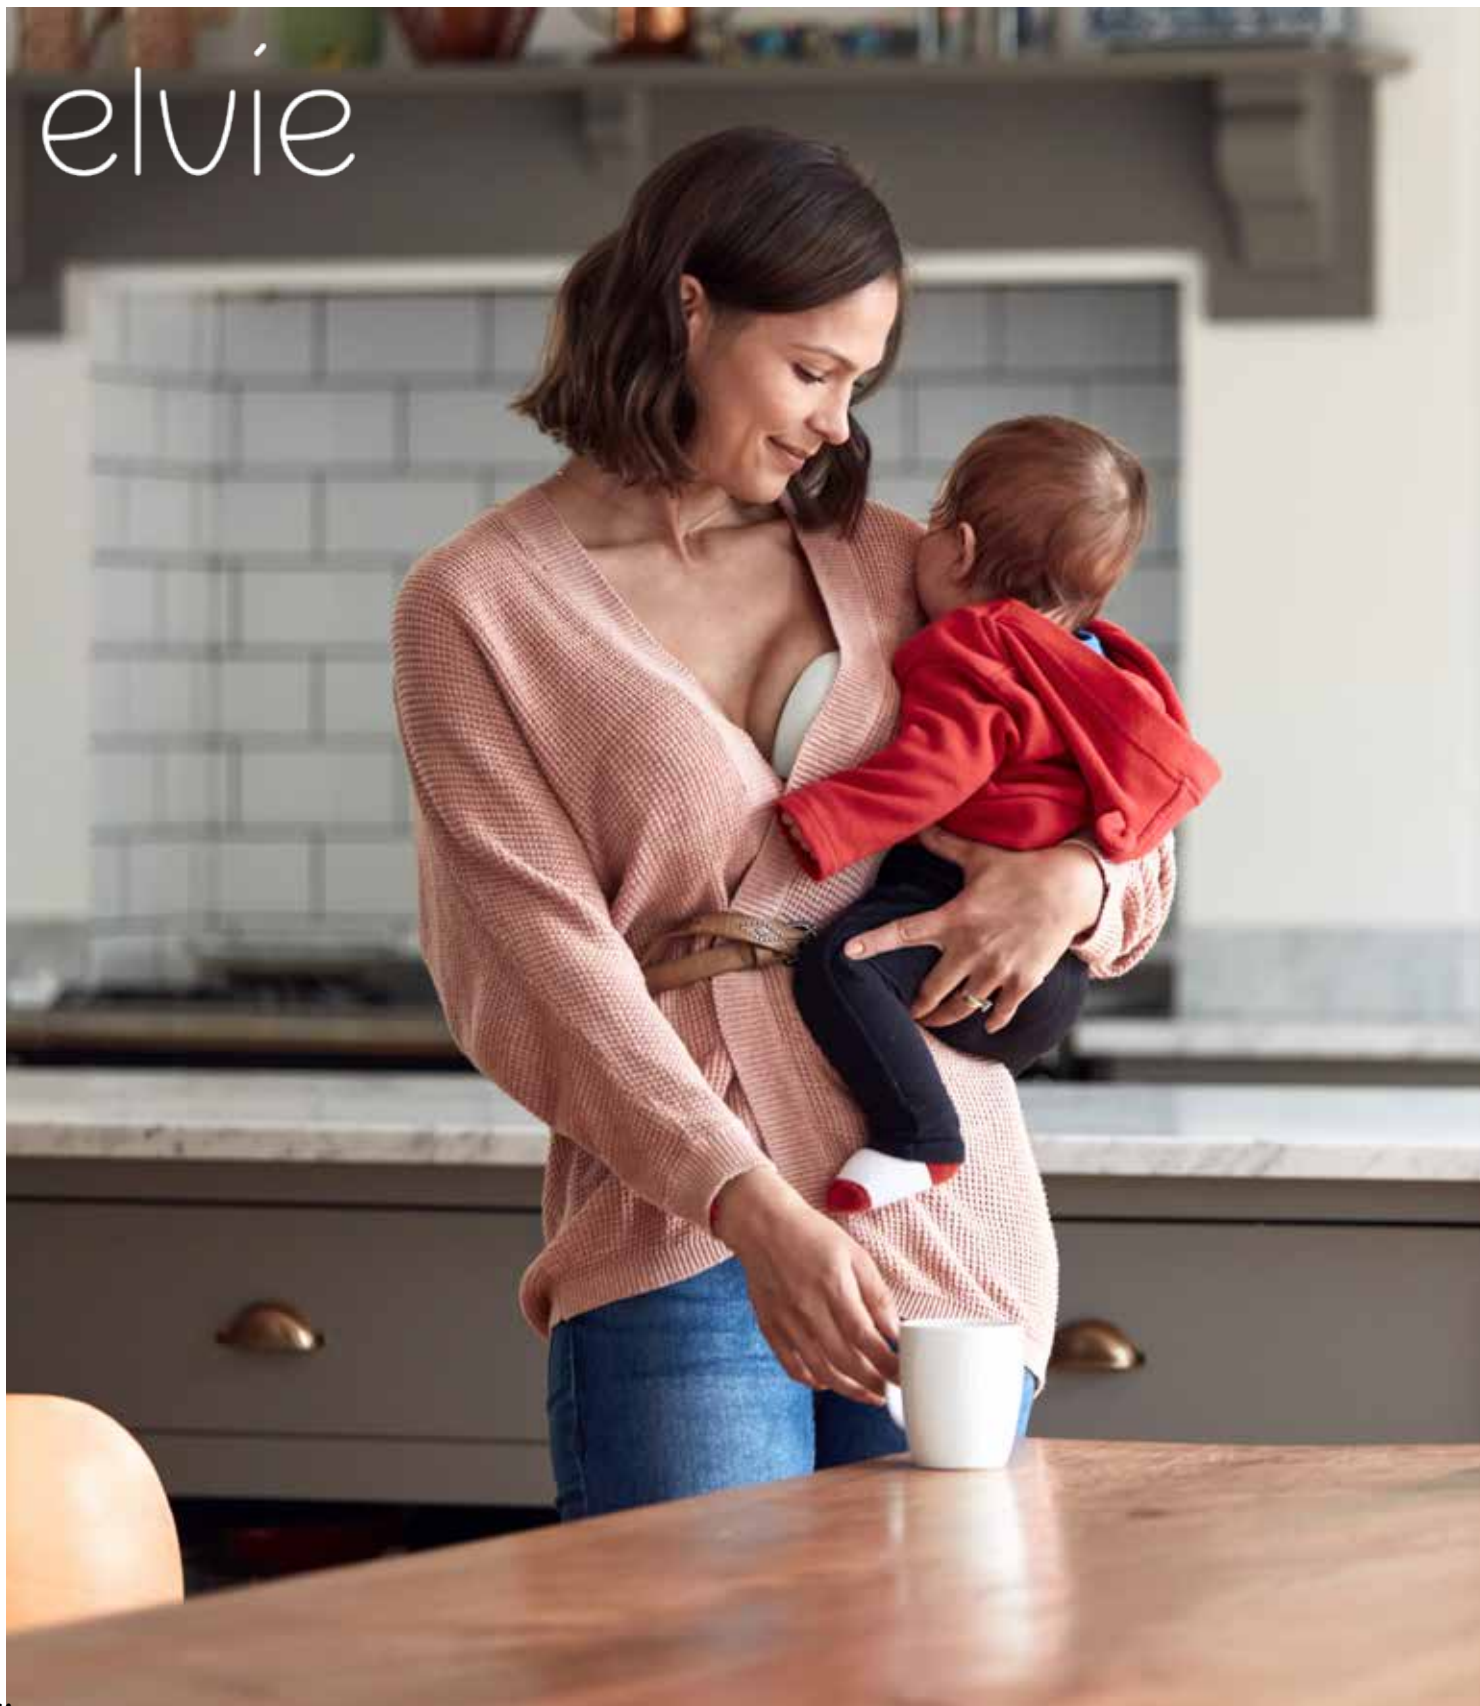

elvie

329<sup>99</sup>

**ELVIE ENKELE BORSTKOLF**

De Elvie Pump is een draagbare elektrische borstkolf die met een gratis app kan worden verbonden voor extra functionaliteiten. Door het nieuwe ontwerp, dat past bij een moderne manier van leven, zorgt de Elvie Pump er voor dat je altijd en overal kunt kolven.