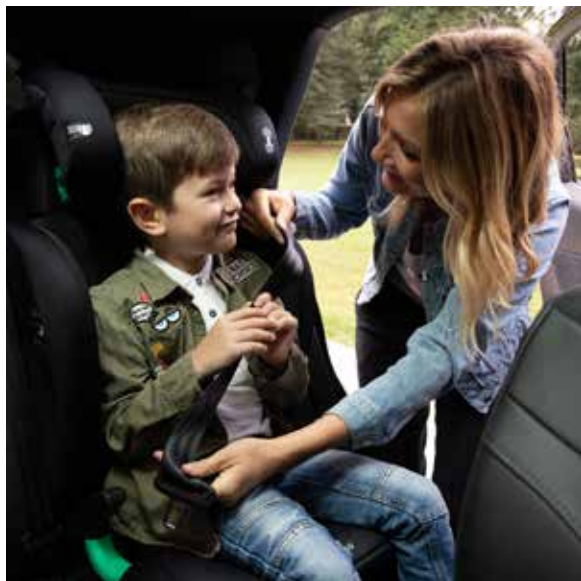

Met verlichting  
 voor gordelchips

**59<sup>99</sup>**  
**AUTOSTOEL**  
**GROEP 2/3**  
 15-36 kg.  
 Nr. 20500348

**79<sup>99</sup>**  
**AUTOSTOEL CARKIDS**  
**CITYTRIP**  
 Nr. 20437581

**Ding**  
Baby