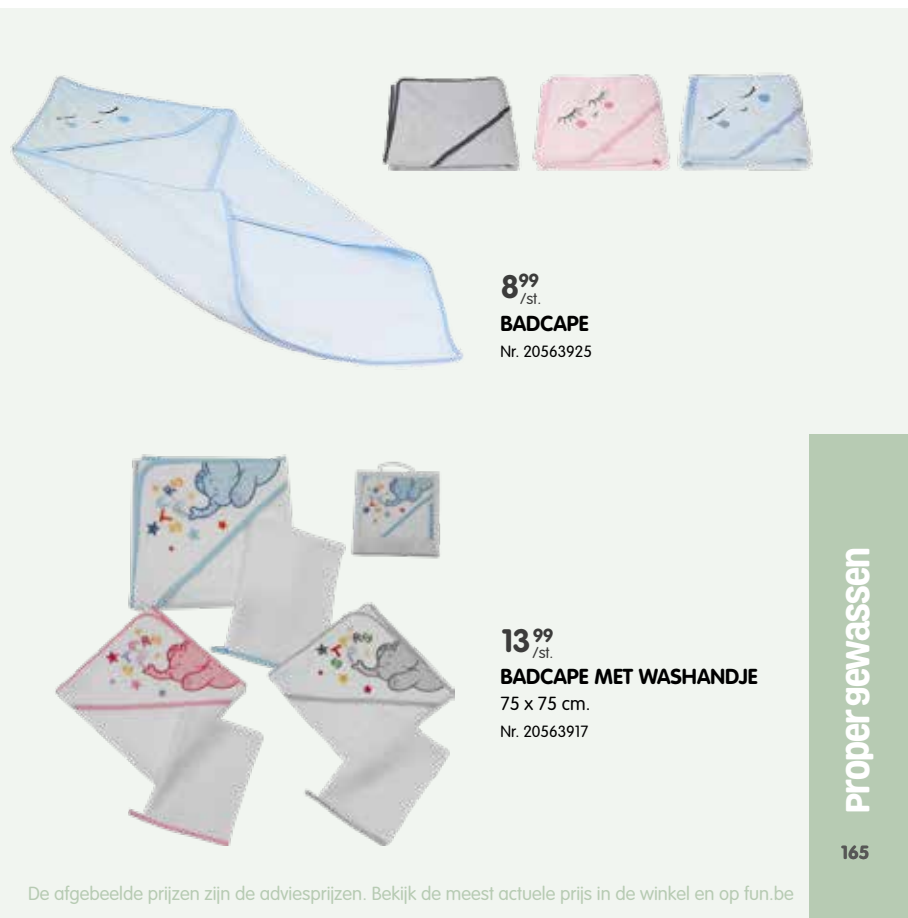

8⁹⁹
/st.

BADCAPE

Nr. 20563925

13⁹⁹
/st.

BADCAPE MET WASHANDJE

75 x 75 cm.

Nr. 20563917