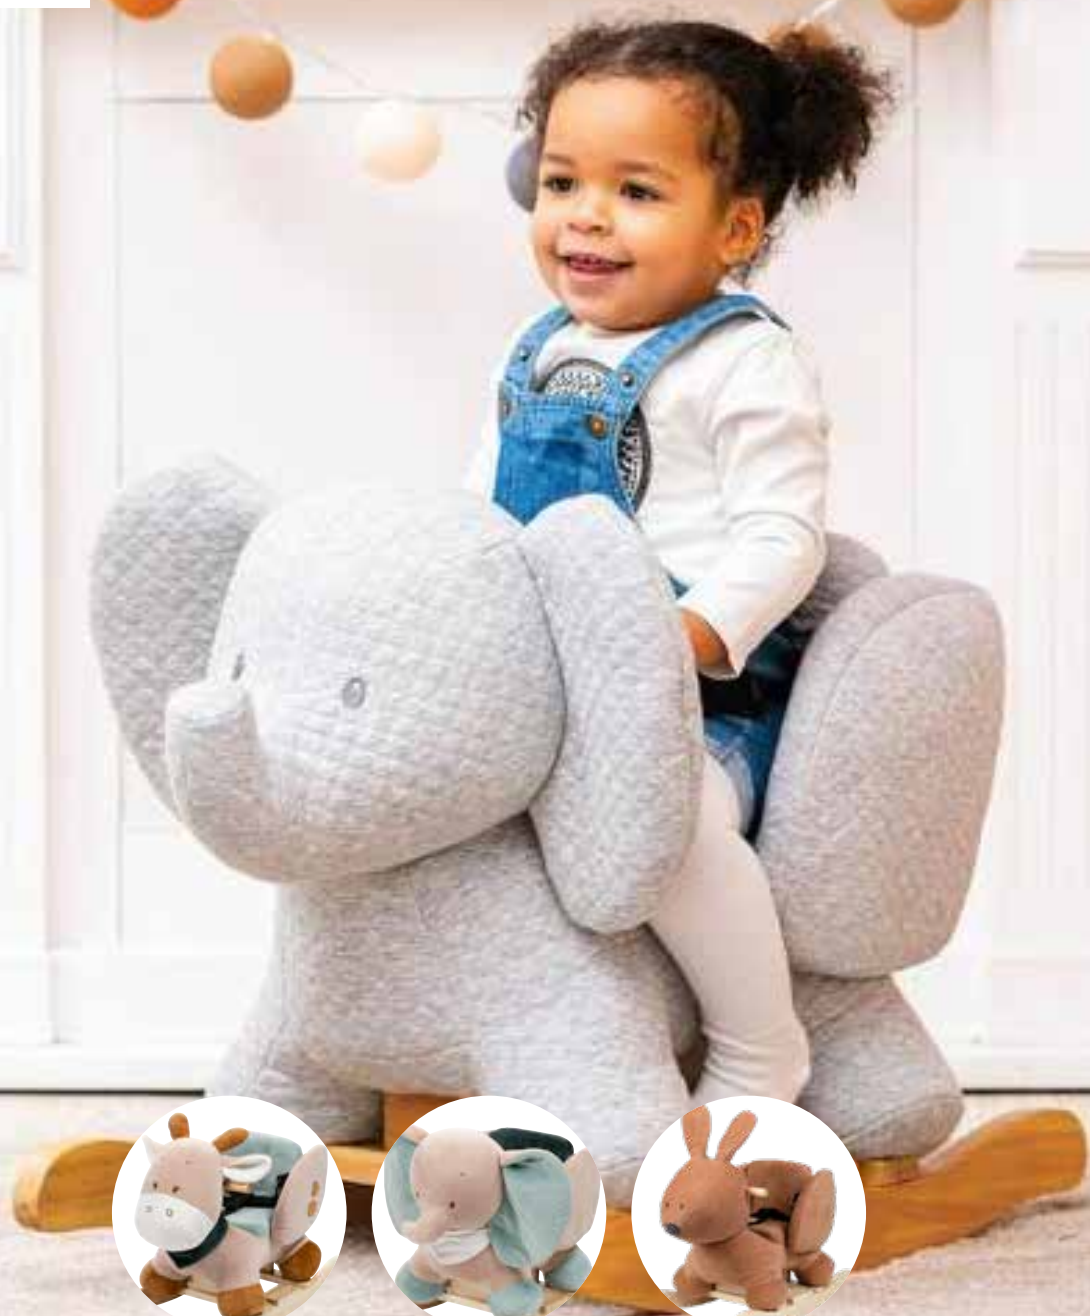

NATTOU

129⁹⁹
/st.

SCHOMMELPAARD

Axel Olifant. Nr. 20531966

Luna Giraf. Nr. 20531967

Bonny Bunny roest. Nr. 20531934

Tembo Olifant. Nr. 20531971