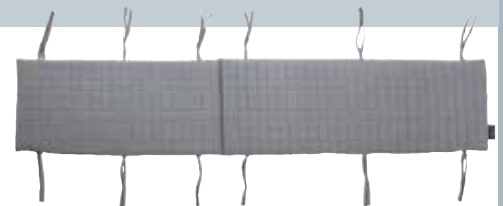

soft breeze

179⁹⁹
PARKOMRANDER
Nr. 20406735