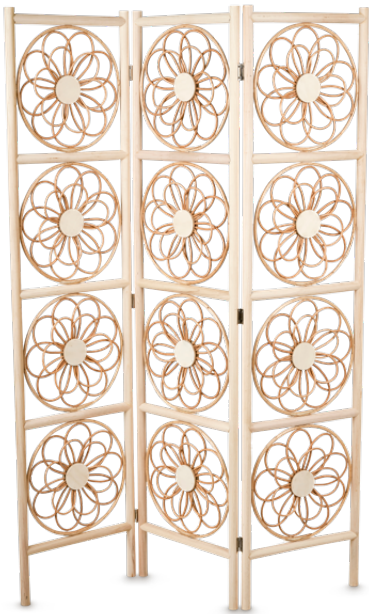

**44.99**

**VINTAGE POSTER**  
50x70 cm

**8.99**

**OPVOUWBARE POEF**  
38x38x38 cm. Met deksel  
en opbergruimte

**19.99**

**EETKAMERSTOEL  
LUIPAARD**  
53x50x84 cm

**69.99**

**VELVET  
EETKAMERSTOEL**  
52x52x84 cm

**59.99**

ROTAN  
HOOFDBORD

129.-

140 cm

NOUVEAU  
CHIQUE

**HANGLAMP WILGENHOUT**  
30x27 cm

**34.99**

**BAMBOE WANDKAST**  
Ø 75x13 cm

**44.99**

**ROTAN  
KAMERSCHERM**  
120x170 cm

**89.99**

**SPIEGEL DRUPPEL**  
66x41 cm

**29.99**

**VLOERKLEED**  
Ø 150 cm

**69.99**

**BEHANG**  
Diverse prints

**24.99**

**BAMBOE LAMP**  
Ø 30x54 cm

**44.99**

**BAMBOE TAFELLAMP**  
Ø 30x35 cm

**39.99**

**WEBBING NACHTKASTJE**  
40x30x50 cm

**49.99**

**WEBBING SIDETABLE**  
80x30x77 cm