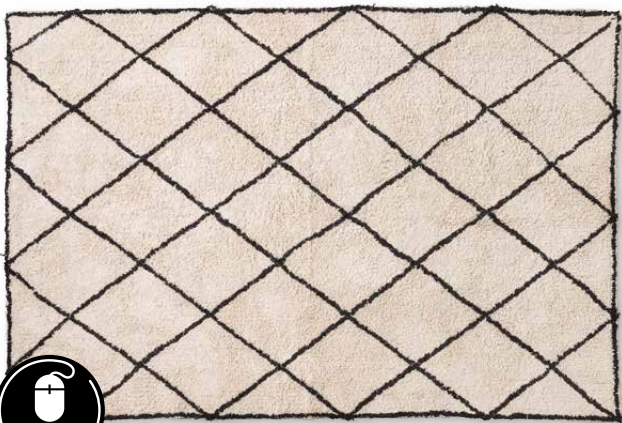

**49.99**

**FAUTEUIL OLIVIA**  
70x64x75 cm

**79.99**

**VLOERKLEED KOE**  
130x170 cm

**59.99**

**VLOERKLEED BERBER**  
160x230 cm

**69.99**

**BEHANG**  
Diverse prints