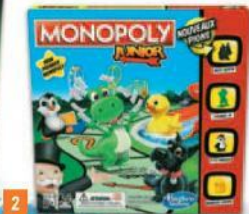

LE COFFRET
14€⁹⁹
PRIX PAYÉ EN CAISSE
LE COFFRET

11€³⁹
TICKET E. Leclerc
COMPRIS*

Ticket E. Leclerc
3€⁶⁰
avec la Carte

1. CLUEDO JUNIOR
2. MONOPOLY JUNIOR

1. Résous le mystère du jouet cassé !
De 2 à 6 joueurs.
2. Le Monopoly réinventé pour les enfants. De 2 à 4 joueurs.

Dès 5 ans