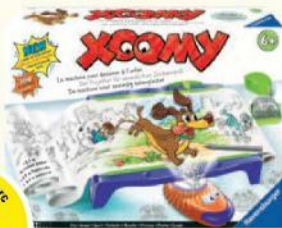

XOOMY

La machine pour dessiner à l'infini avec plus de 300 motifs et un zoom grossissant.

DONT 0,02 € D'ÉCO-PARTICIPATION

3 PILES LR3
NON FOURNIES

34€^{,90}
PRIX PAYÉ EN CAISSE

27€^{,90}
TICKET E. Leclerc
COMPRIS*

Ticket E. Leclerc
7€
avec la Carte

MON GRAND ATELIER DE CRÉATION

Aquabeads
Deviens un véritable artiste en réalisant d'étonnantes créations pour jouer, offrir ou décorer ta chambre !