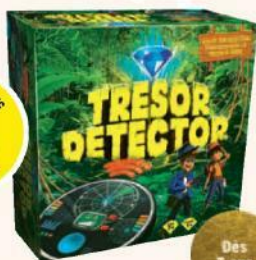

Des
6 ans

3 PILES LR3
NON FOURNIES

27€
50
PRIX PAYÉ EN CAISSE

22€

TICKET E. Leclerc
COMPRIS*
DONT 0,07 € D'ÉCO-PARTICIPATION

TRESOR DETECTOR

DUJARDIN
jeux

Pars à la chasse au trésor à l'aide de ton détecteur pour découvrir à temps les clés et le diamant cachés par l'équipe adverse.
Dès 1 joueur.

Ticket E. Leclerc
5€
50
avec la Carte