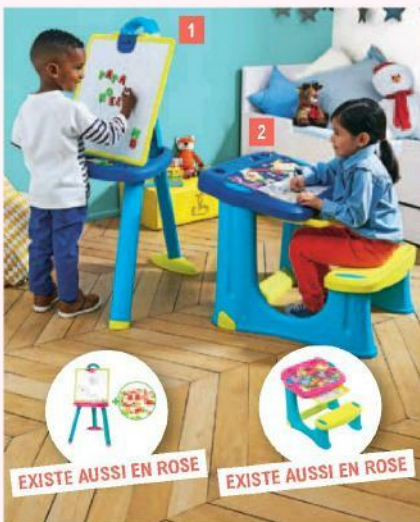

Dès 3 ans

**1. TABLEAU AVEC LETTRES
MAGNÉTIQUES**

Hauteur : 105 cm env.
Pliable. Nombreux
accessoires fournis.

25€
50

Dès 2 ans

2. PUPITRE

Dim. : L.56 x l.57 x H.52 cm env.
Nombreux accessoires fournis.

EXISTE AUSSI EN ROSE