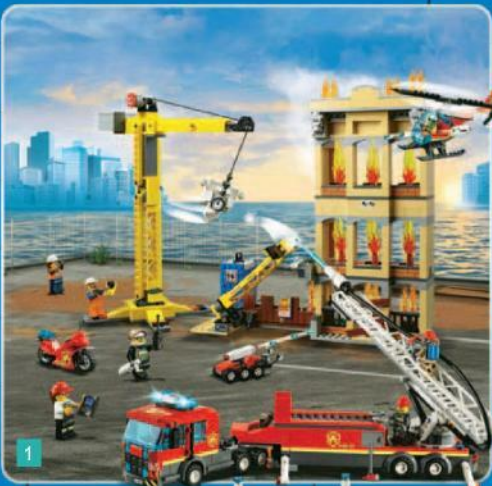

Dès 4 ans

1 Pochette pour l'achat de ce produit**

L'UNITÉ

36€_{,90}

PRIX PAYÉ EN CAISSE

L'UNITÉ

33€_{,90}

TICKET E.Leclerc

COMPRIS*

1. L'AÉROPORT CENTRAL
2. LA MAISON FAMILIALE

Ticket E.Leclerc

3€

avec la Carte

Dès 5 ans

L'UNITÉ

69€_{,50}

PRIX PAYÉ EN CAISSE

L'UNITÉ

65€_{,50}

TICKET E.Leclerc

COMPRIS*

DONT 0,20 € D'ÉCO-PARTICIPATION

1. LES POMPIERS DU CENTRE-VILLE
2. LE COMMISSARIAT DE POLICE

Dès 6 ans