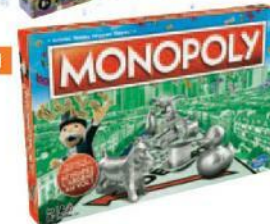

LE COFFRET
14€⁹⁹
PRIX PAYÉ EN CAISSE
LE COFFRET

11€³⁹
TICKET E. Leclerc
COMPRIS*

Ticket E. Leclerc
3€⁶⁰
avec la Carte

1. CLUEDO JUNIOR
2. MONOPOLY JUNIOR

1. Résous le mystère du jouet cassé !
De 2 à 6 joueurs.
2. Le Monopoly réinventé pour les enfants. De 2 à 4 joueurs.

Dès 5 ans