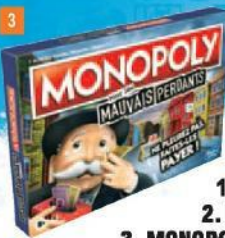

Dès 8 ans

LE COFFRET
19€⁵⁰

1. MONOPOLY CLASSIQUE
2. MONOPOLY FAUX BILLETS
3. MONOPOLY POUR LES MAUVAIS PERDANTS

5. CLUEDO ÉDITION MENTEURS

2. Il ne faut pas se fier aux apparences, car quelqu'un a ajouté de faux billets et de fausses cartes Chance au jeu alors méfie-toi !
3. Vas en prison, payes des loyers ou fais faillite et et tu seras récompensé !

5. De nouvelles cartes mensonges apparaissent dans le jeu pour faciliter le bluff !

De 2 à 6 joueurs.

Par 2 : 39€ avec 9,75€ en Ticket E. LECLERC

Ticket E. Leclerc
50%
sur le 2e produit
avec la Carte