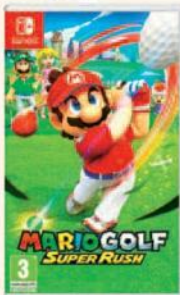

**SPLATOON 2 OU
MARIO GOLF SUPER
RUSH SWITCH**

Nintendo
Jeu de tir - Sport

Dès
6 ans

44€
49

LE JEU
DONT 0,02 € D'ÉCO-
PARTICIPATION