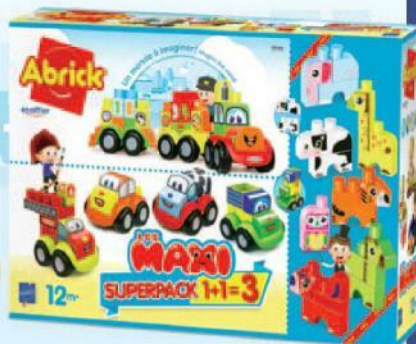

Abrick

LES **MAXI**

FABRIQUÉ
EN FRANCE

9€
90

COFFRET DE 10 VÉHICULES FAST CAR
10 véhicules aux châssis interchangeables.

Des
18 mois

Des
12 mois

24€
90
PRIX PAYÉ EN CAISSE