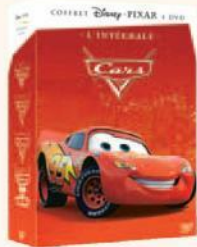

SORTIE PRÉVUE
LE 29/10/2021

EN PRÉCOMMANDE
sur www.e.leclerc

19€_{,99} INTÉGRALE CARS,
L'ÂGE DE GLACE
OU LE ROI LION
LE COFFRET DVD Disney