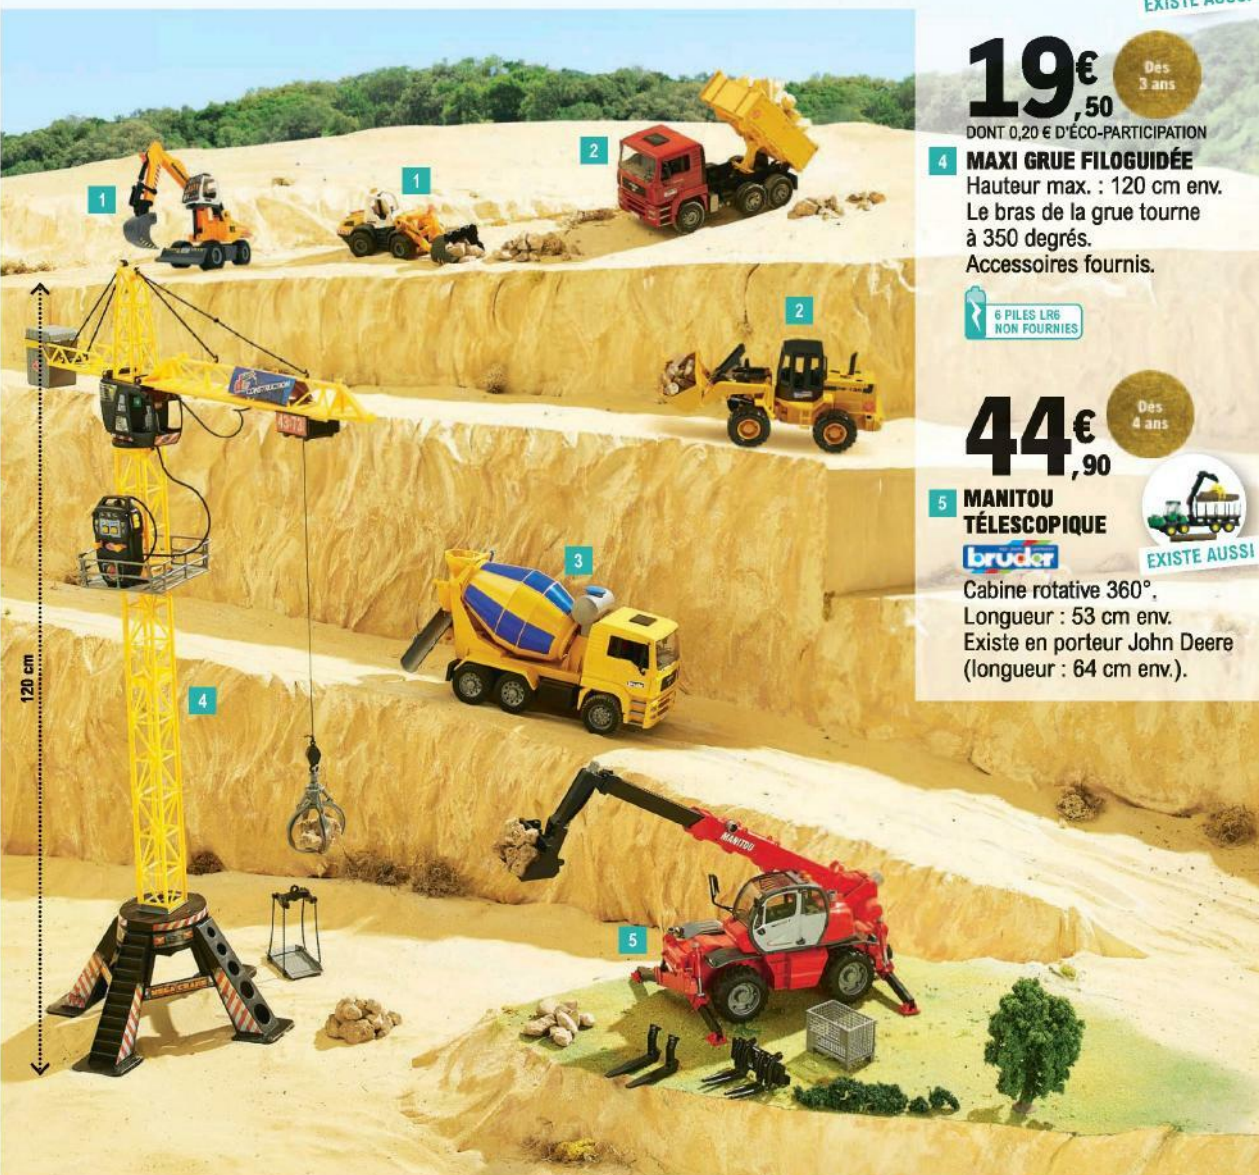

Des
3 ans

3 CAMION BÉTON

bruder

Longueur : 50 cm env.
Existe en camion porte-troncs,
camion poubelle ou camion
de dépannage avec Jeep.

EXISTE AUSSI

EXISTE AUSSI

EXISTE AUSSI

19€_{,50}

bruder

Cabine rotative 360°.
Longueur : 53 cm env.
Existe en porteur John Deere
(longueur : 64 cm env.).

EXISTE AUSSI

L'univers fantastique

SUR LES PRODUITS DES GAMMES
ELDRADOR ET DINOSAURS

Schleich

Ticket
E.Leclerc

20%

avec la
Carte

Des
4 ans

14,5cm

Dinosaurs

13cm

14cm

Offre en "Ticket E.LECLERC" non cumulable avec les produits de la même gamme bénéficiant d'un autre "Ticket E.LECLERC" ou d'une autre promotion.

COFFRET ANIMAUX
Découvre les animaux de la ferme, de la jungle et de la mer et même les dinosaures ! 60 animaux, 1 plateau de jeu et accessoires fournis.

* Ticket E. Leclerc compris correspond au prix auquel reviendrait le produit en tenant compte du montant du Ticket E. Leclerc crédité sur votre carte de fidélité et utilisable dès le lendemain de son obtention pour les porteurs de la carte de fidélité E. Leclerc. ** Voir modalités en page 2.