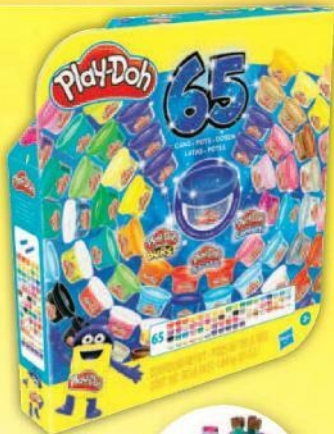

Des
3 ans

Play-Doh

Des
3 ans

1 Pochette
pour l'achat
de ce produit**

19€
90

GÂTEAU D'ANNIVERSAIRE

Play-Doh

Fais monter sous tes
yeux d'incroyables
gâteaux Play-Doh
remplis de surprises !

18€
90

LE COFFRET

COFFRET DE 65 POTS

Play-Doh

Contient 65 pots avec différentes textures.

Existe aussi en version la chocolaterie au prix de
21,90 € avec un Ticket E.LECLERC de 6€ : réalisation
de délicieux chocolats fourrés et des friandises !

EXISTE AUSSI