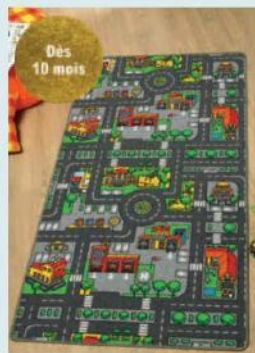

EXISTE AUSSI

14€_{,90}

TAPIS DE CIRCUIT

Dim. : L.190 x
l.100 cm env.

Véhicules non fournis. Modèles au choix.⁽¹⁾

L'UNITÉ