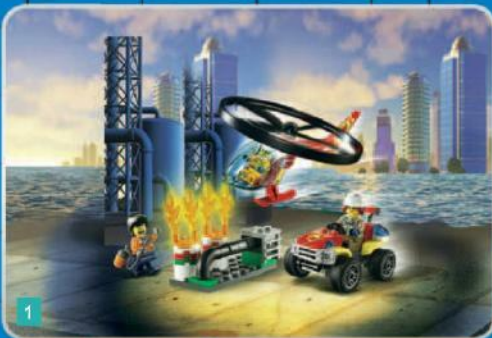

6

L'univers fantastique

LEGO CITY

1 Pochette pour l'achat de ce produit**

Dès 5 ans

19€_{,50}

L'UNITÉ

1. L'INTERVENTION DE L'HÉLICOPTÈRE DES POMPIERS
2. LES VOITURES DE COURSE