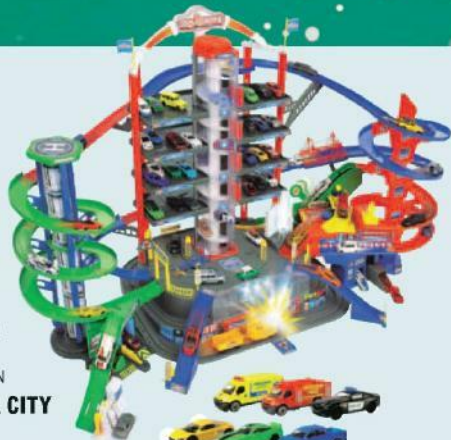

Des 5 ans
98€_{,90}

DONT 0,20 €
D'ÉCO-PARTICIPATION

**GARAGE SUPER CITY
7 NIVEAUX**

MAJORETTE

128 cm

Garage avec 2 ascenseurs, 1 hélicoptère, 1 station service, 1 station de lavage, 1 caserne de pompier et poste de police. Effets sonores et lumineux.

6 véhicules + 1 train motorisé fournis.

4 PILES LR3
NON FOURNIES

3 PILES LR14
NON FOURNIES

90 cm