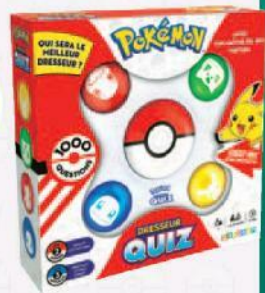

POKÉMON

EXCLUSIVITÉ E.LECLERC

Dès 8 ans

24€_{,90}
PRIX PAYÉ EN CAISSE
22€_{,40}
TICKET E. Leclerc
COMPRIS*

Ticket E. Leclerc
2€_{,50}
avec la Carte

COFFRET DE CARTES

Contient 1 carte promotionnelle brillante inédite et 1 carte brillante, 4 boosters Pokémon et 1 carte à code pour le JCC Pokémon online (JCC : Jeux de carte à collectionner).

Dès 8 ans

29€_{,50}
PRIX PAYÉ EN CAISSE
23€_{,50}
TICKET E. Leclerc
COMPRIS*

Ticket E. Leclerc
6€
avec la Carte

POKÉMON : ACADEMIE DE COMBAT

Apprends à jouer à Pokémon grâce aux cartes et au livret explicatif.
Dès 2 joueurs.

EXCLUSIVITÉ E.LECLERC

17€_{,90}
LE COFFRET
COFFRET DE 5 FIGURINES
Contient 4 figurines de 5 cm env. et 1 figurine de 8 cm env. articulée.

Dès 4 ans

29€_{,80}
PRIX PAYÉ EN CAISSE
25€_{,80}
TICKET E. Leclerc
COMPRIS*

Ticket E. Leclerc
4€
avec la Carte

Dont 0,07 € d'ÉCO-PARTICIPATION

DRESSEUR QUIZ
1000 questions pour tester tes connaissances sur Pokémon !
De 1 à 4 joueurs.

Dès 7 ans

PILES FOURNIES

Dès 3 ans

29€_{,50}
POKÉ BALL ATTAQUE SURPRISE
Libère les 2 Pokémon cachés dans leur Poké Ball. Que le match commence !

LE COFFRET
32€_{,50}
PRIX PAYÉ EN CAISSE
LE COFFRET
27€_{,50}
TICKET E. Leclerc
COMPRIS*

Ticket E. Leclerc
5€
avec la Carte

Dès 3 ans

SAC BANDOULIÈRE DU DRESSEUR

Ce sac renferme un mini monde Pokémon avec 1 toboggan, 1 cascade de glace et 1 figurine Pikachu.