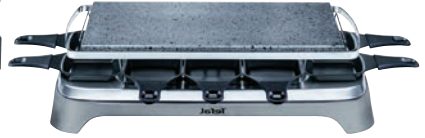

Afneembare platen - in hoogte verstelbaar (dikte van het te grillen voedsel). GR2275 - 967086.

**DE GOEDKOOPSTE
BASIC & BETROUWBAAR**

cosylife

19€₉₅

RACLETTE & GRILL

800 W AFNEEMBARE PLAAT 6 CL-R6G. 958827.

**BY ELECTRO DEPOT
SLIMME ZET**

cosylife

39€₉₅

**PLANCHA - GRILL - RACLETTE
STEENGRILL**

1400 W OMKEERBARE BAKPLAAT/GRILL 8 INCL. HOUTEN SPATELS CL-R8P. 958828.

**GEKEND MERK
100% LAAG GEPRIJSD**

79€₉₅

Tefal