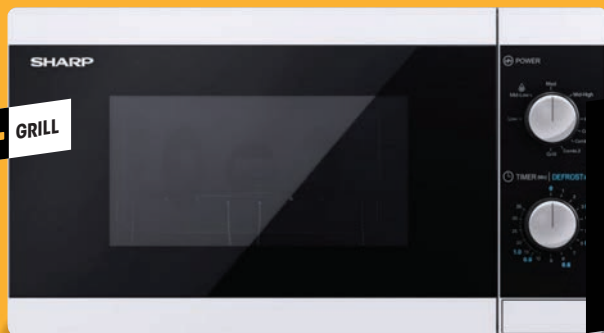

OP=OP DEALS **BEPERKTE AANTALLEN**

Reserveer uw toestel online: **ELECTRODEPOT.BE**

+ GRILL

SHARP
MICROGOLFOVEN

20 L 800 W PLATEAU 25 CM GRILL 1000 W

YC-MG01E-W - 971991.

78€₉₅

174 STUKS*

DE GOEDKOOPSTE
BASIC & BETROUWBAAR