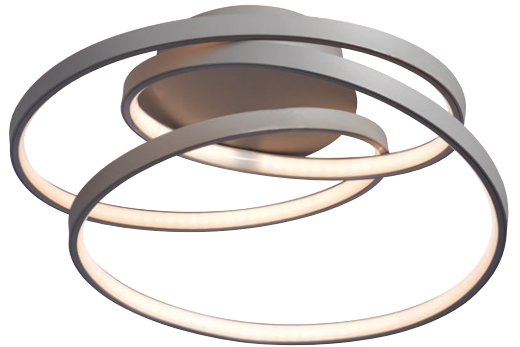

Vloerlamp
Andrew
~~80,-~~

68,-

3. ~~27,-~~ **22.⁹⁵**

Plafondlamp
Jupiter Led
ø40 cm
~~85,-~~

72.²⁵

1. Hanglamp Pherusa ø18 cm 2. Hanglamp Zimite 49 cm hoog 3. Hanglamp Blad ø20 cm

KWANTUM Daar woon je **beter** van!