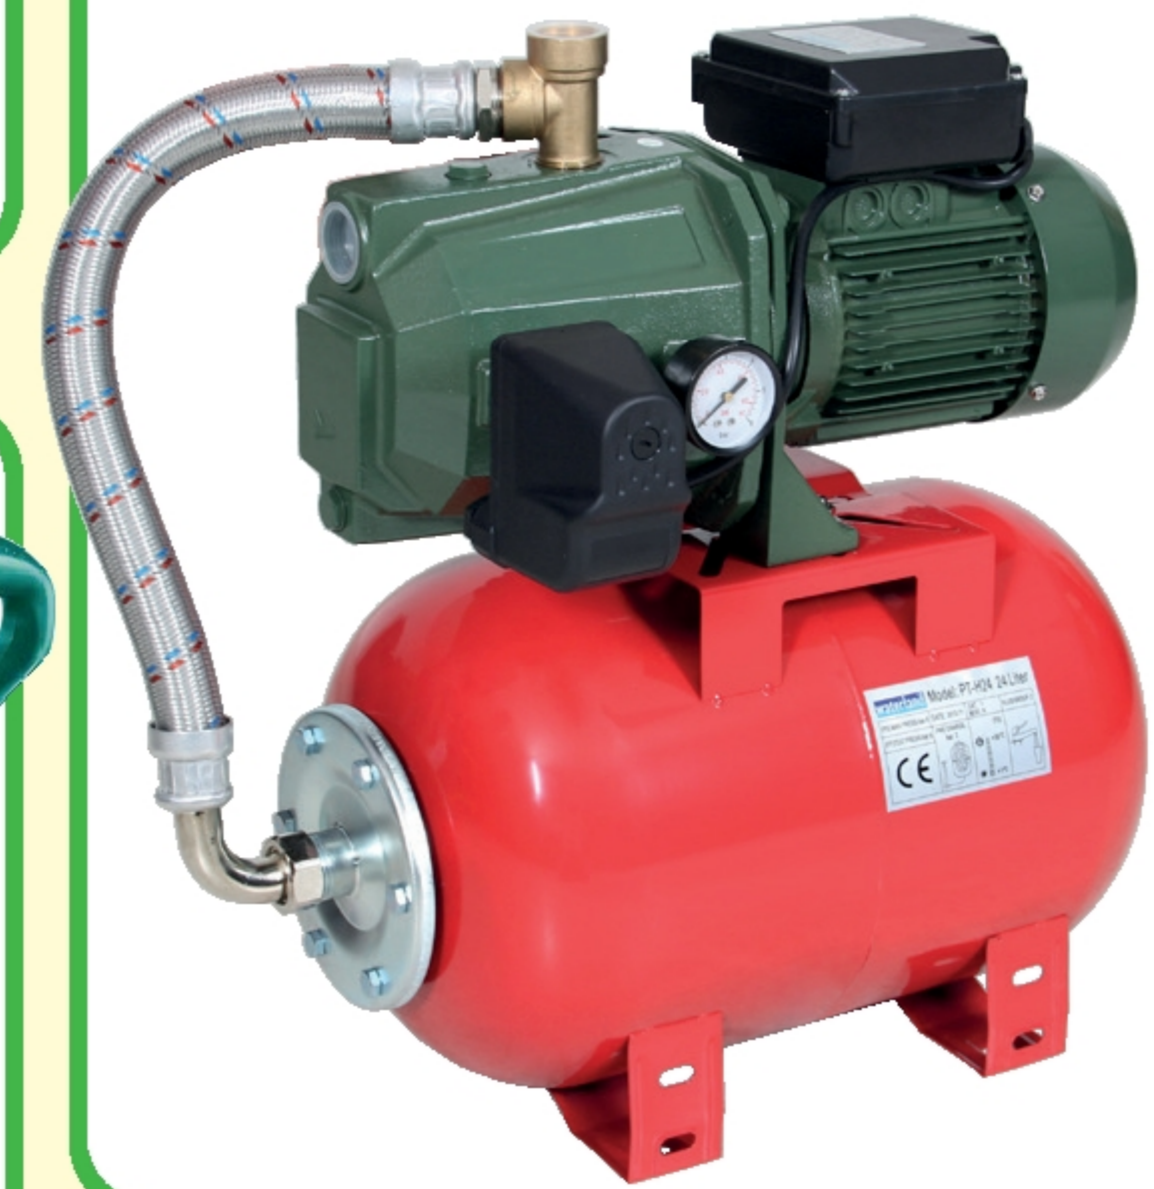

HYDROFOORSET

Waterland

- beregeningspomp met 24 liter tank
- max. 3000 liter/uur

79.-

HONDENVOEDING

1. CROC geëxpandeerde brok van uitstekende kwaliteit voor honden van alle rassen met een normale activiteit

Smulti