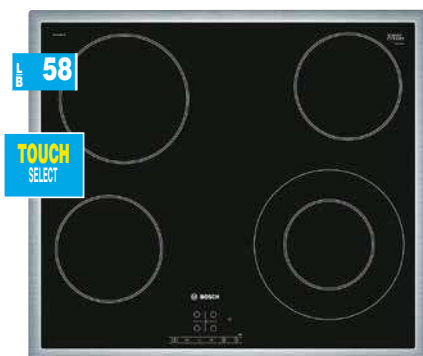

58

TOUCH
SELECT

BOSCH
Table de cuisson
vitrocéramique
Vitrokeramisch
fornuis
PKF645B17E

Commandes sensibles,
4 zones highlight
Aanraakbediening,
4 hilights
(1358268)

-349€

258
€

avec / met
prix à crédit = prix au comptant
kredietprijs = cashprijs
3x86€ = 258€
Voir conditions pages 6b / Zie voorwaarden paginas 7b