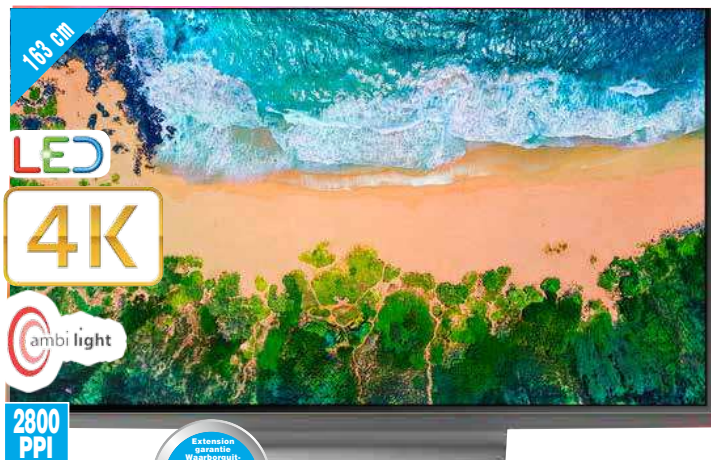

163 cm
LED
4K
Ambi light
2800 PPI
TV connectée
Smart TV
WIFI
HDR pro

Extension garantie
Waarborguitbreiding
2+3 ans
99€

PHILIPS
TV LED
LED-TV
65PUS58503
HDMI x 4, USB x 2
(2405345)

~~-1299€~~
999 €

avec / met
prix à crédit = prix au comptant
kredietprijs = cashprijs
10x99€⁹⁰ = 999€
Voir conditions pages 6b / Zie voorwaarden paginas 7b