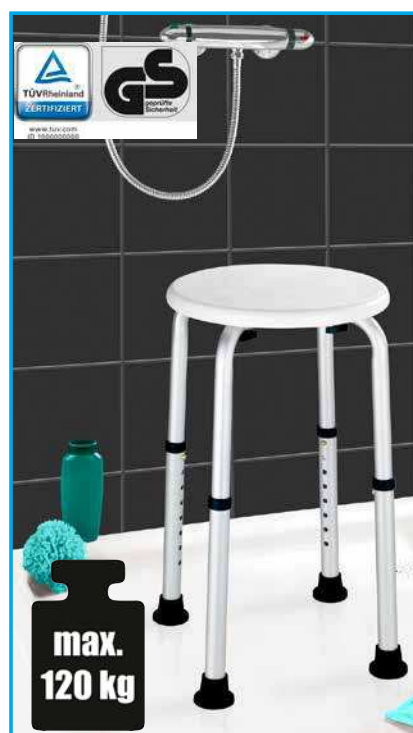

# SECURA

Réhausseur WC  
avec abattant  
Verhoogde  
wc-bril met klep  
EASY CLOSE

S'adapte sur tous les  
types de WC  
Geschikt voor alle  
wc-types  
(2238319)

~~-75,55€~~  
**59,99**  
€

max.  
150 kg

Siège de  
baignoire  
Badstoel  
(9719635)

~~-39,99€~~  
**34,99**  
€

max.  
120 kg

Poignée de  
sortie de bain  
Baduitstapgreep  
(1258356)

~~-39,99€~~  
**34,99**  
€

max.  
120 kg

Tabouret de douche  
réglable en hauteur  
In de hoogte verstelbare  
douchekruk  
(2151548)