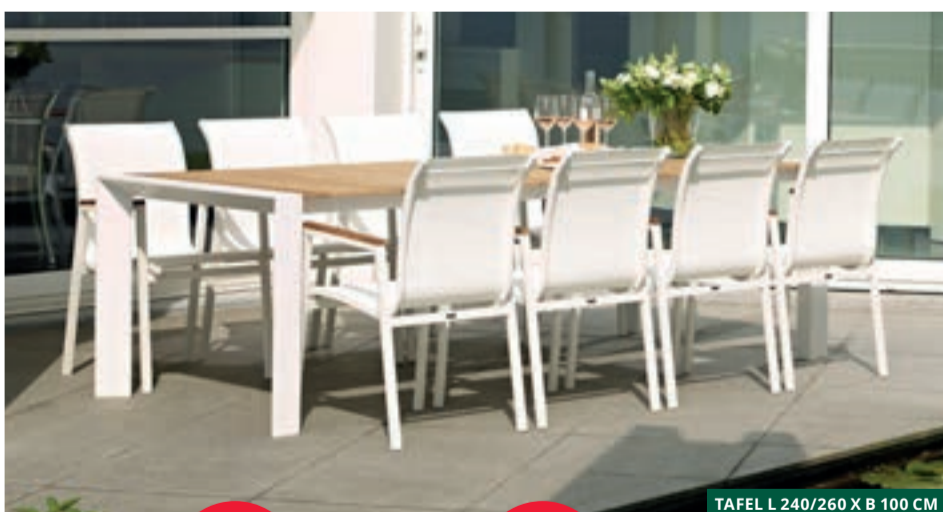

TAFEL L 240/260 X B 100 CM

€ 1799,00 **-60%**
OP=OP
719,60*

Cantello tafel

Onderstel in aluminium, kleur: wit mat.
Blad in teak met latten van 10 cm breed.
L 220/200 x B 100 cm.

€ 2099,00 **-60%**
OP=OP
839,60*

Cantello tafel

Onderstel in aluminium, kleur: wit mat.
Blad in teak met latten van 10 cm breed.
L 240/260 x B 100 cm.

€ 99,90 **-20%**
79,92*

Venice stapelstoel

In aluminium/textielene.
Met armleuningen in teak.
Kleur frame en textielene: wit.
Varianten verkrijgbaar.