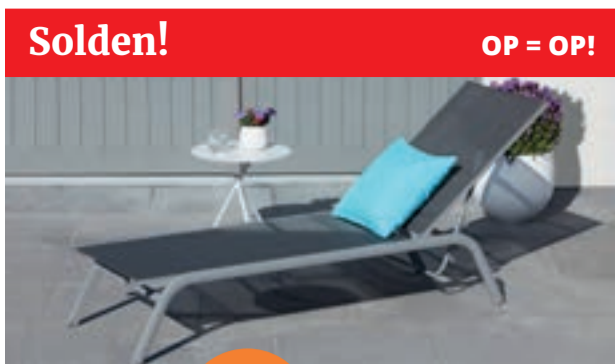

~~€ 159,00~~
95,40* **-40%**
OP = OP

Vicari ligbed

In aluminium/textilene.
Kleur frame en textilene: grijs.
Met verstelbare rug.

Varianten verkrijgbaar.

~~€ 99,00~~
79,20* **-20%**

Ramo bijzettafel

In aluminium.
Kleur: wit.
Diam. 44 x H 46 cm.

Varianten verkrijgbaar.