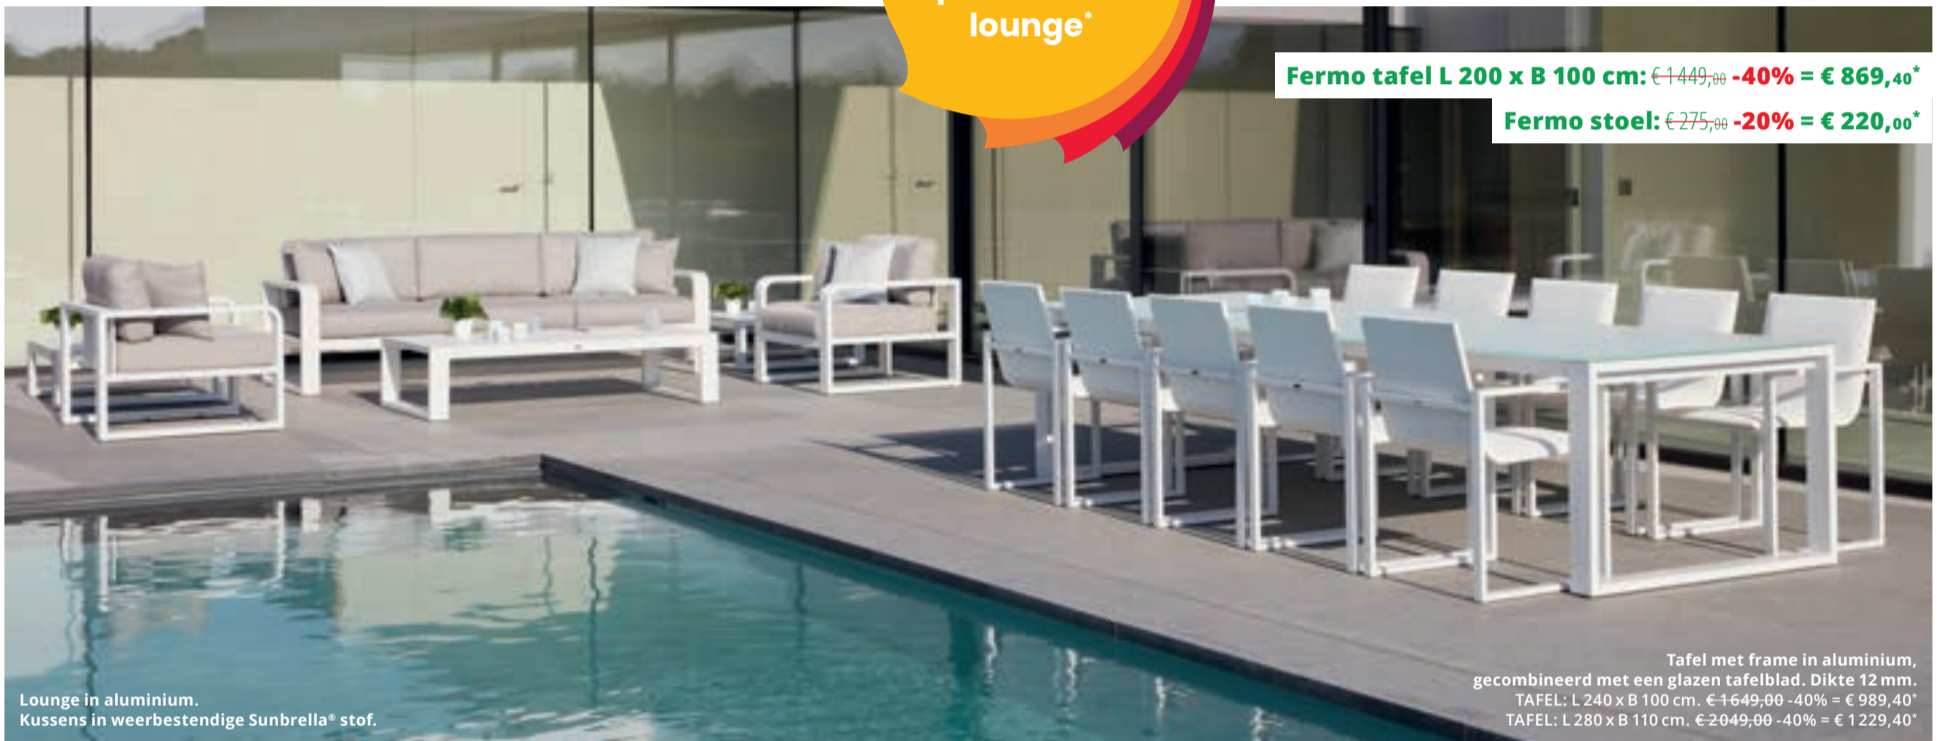

Lounge in aluminium. Kussens in weerbestendige Sunbrella® stof.

-30%
op aluminium
lounge*

Lounge in aluminium.
Kussens in weerbestendige Sunbrella® stof.

Fermo tafel L 200 x B 100 cm: €1449,00 -40% = € 869,40*