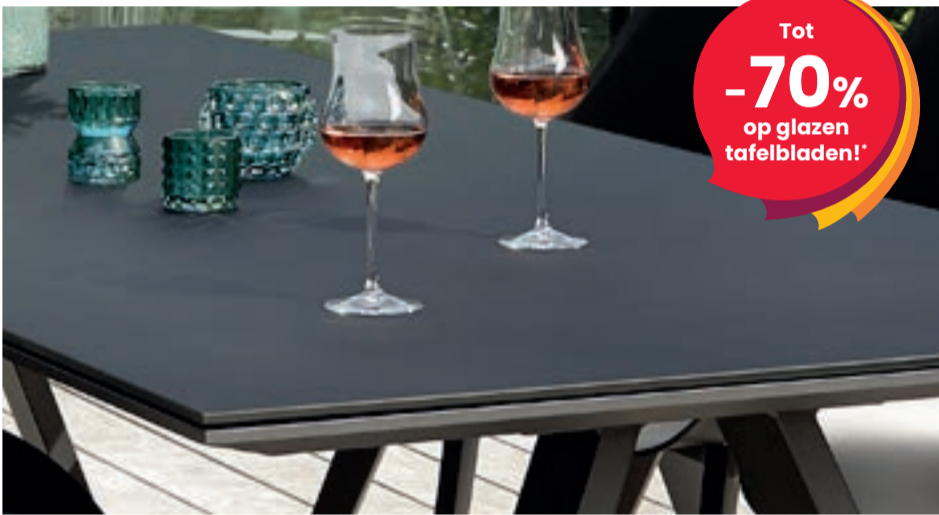

Tot
-70%
op glazen
tafelbladen!

Dikte: 8 mm. Kleur: cappuccino.
140x80 cm.

€ 200,00 -70% = € 60,00*

Dikte: 8 mm. Kleur: cappuccino.
160x100 cm.

€ 300,00 -70% = € 90,00*

Dikte: 12 mm. Kleur: cappuccino.
240x100 cm.

€ 650,00 -80% = € 130,00*

Dikte: 8 mm. Kleur: zwart.
80x70 cm.

€ 130,00 -60% = € 52,00*

Dikte: 8 mm. Kleur: koffie.
100x100 cm.

€ 200,00 -70% = € 60,00*

Dikte: 12 mm. Kleur: koffie.
200x100 cm.

€ 550,00 -80% = € 110,00*

Dikte: 8 mm. Kleur: zwart.
130x40 cm.

€ 130,00 -60% = € 52,00*

Dikte: 8 mm. Kleur: zwart.
240x100 cm.

€ 500,00 -70% = € 150,00*

Dikte: 8 mm. Kleur: zwart.
280x110 cm.

€ 600,00 -70% = € 180,00*