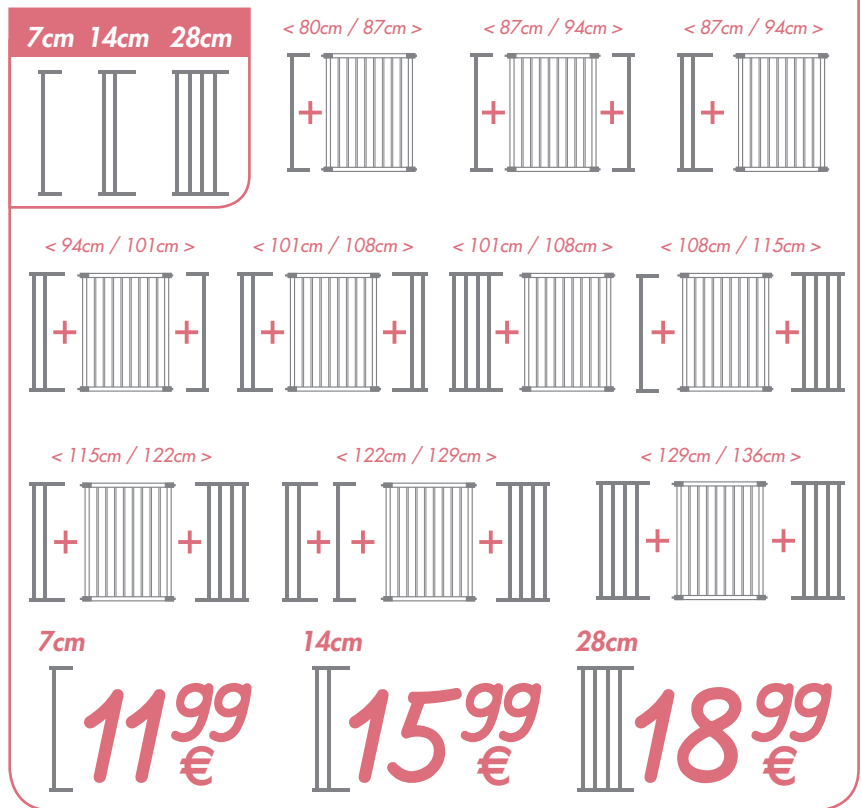

Safety 1st
Barrière en métal
EASY CLOSE **39⁹⁹ €**

Dimensions des barrières de porte avec extension(s)

Pour une bonne utilisation d'une barrière de sécurité :

- Assurez-vous que l'endroit choisi permette une fixation des deux côtés.
- Suivez scrupuleusement les instructions de montage pour garantir une sécurité maximale.
- Une fois installée, contrôlez régulièrement la fixation de la barrière.
- Veillez à bien fermer la barrière après chaque passage.
- Une barrière est conçue pour les enfants jusqu'à 24 mois. Au-delà de cet âge, l'enfant risquerait de l'escalader et de chuter.