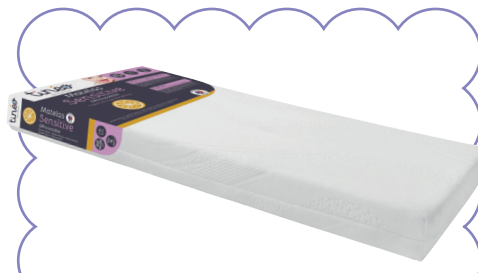

=

Total :
499,97
€

Matelas de lit
60 x 120 cm

29⁹⁹ €

Matelas climatisé
60 x 120 cm

49⁹⁹ €

Matelas sensitive
60 x 120 cm

49⁹⁹ €