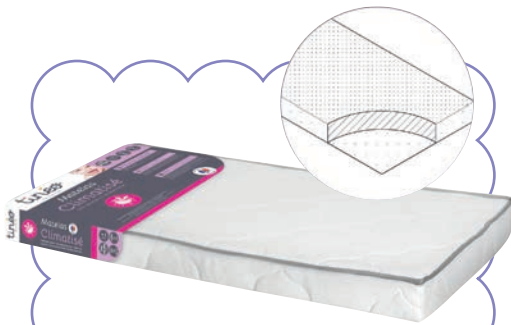

29⁹⁹ €

49⁹⁹ €

49⁹⁹ €

59⁹⁹ €

79⁹⁹ €

Pensez-y !

9⁹⁹ €

11⁹⁹ €

24⁹⁹ €