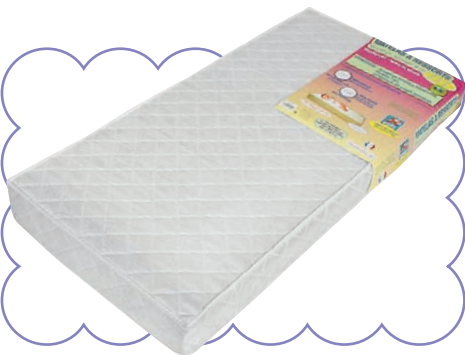

=

Total :
499,97
€

Matelas de lit
60 x 120 cm

29⁹⁹ €

Matelas climatisé
60 x 120 cm

49⁹⁹ €

Matelas sensitive
60 x 120 cm

49⁹⁹ €