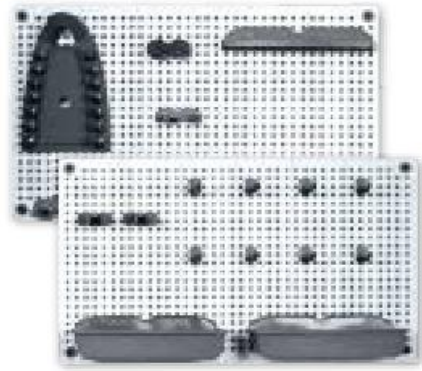

6⁹⁹ €

Porte-outils
50 x 7 x H. 31 cm
Gris/noir
La pièce
(1710488)

KÄRCHER
Nettoyeur haute pression K2 COMPACT CAR 110B
Recupel inclus (1337265)